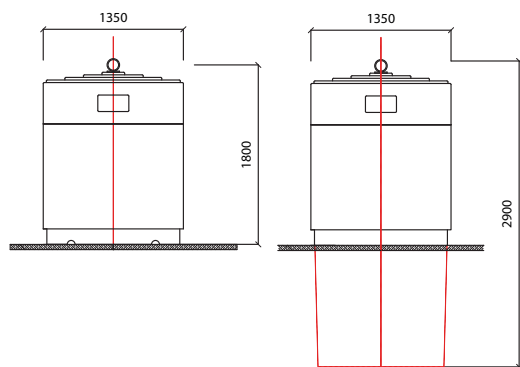

KONTEJNER **BBS 2 m³**

CONTAINER
CONTAINER
CONTENEUR

KONTEJNER **BBS 3,2 m³**

CONTAINER
CONTAINER
CONTENEUR

typ / type / Modell / modèle

2 m³

3,2 m³

Max. rozměr / dimension / abmessung / dimensions

1350 x 1350 mm

1350 x 1350 mm

Max. výška sestavy / height / Höhe / hauteur

1700 mm

2900 mm

Hmotnost kontejneru / weight of the container / Gewicht des Containers / Poids du container

120 kg

165 kg

Hmotnost celková sestavy / total weight / Gewicht der Zusammensetzung / Poids total

1200 kg

2450 kg

Využitelný objem / capacity / kapazität / contenu

2 m³

3,2 m³

Max. velikost vhozu / trowing hole height / Einwurfhöhe / hauteur de l' orifice